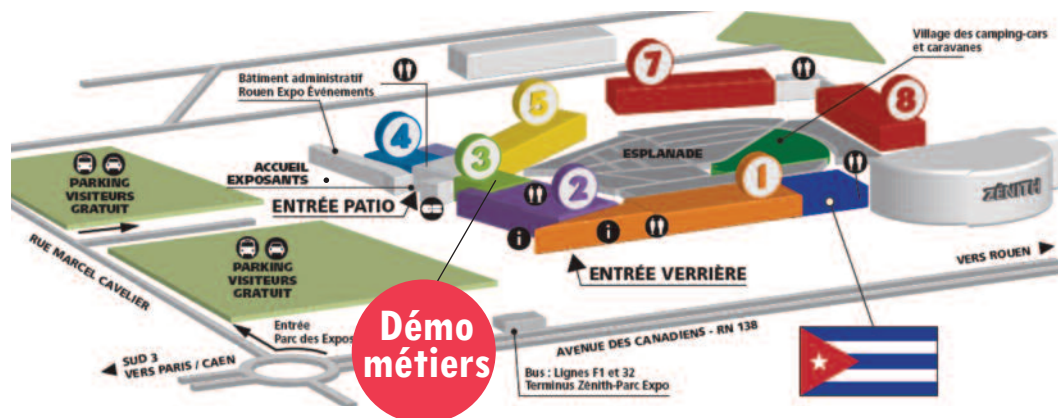

Profitez de cette journée pour découvrir le salon

Avec 650 exposants, 42 000 m² d'exposition, et 130 000 visiteurs la Foire Internationale de Rouen est la plus grande boutique éphémère de la région. Vous pourrez y découvrir une grande variété de produits et services. L'exposition sur Cuba, réalisée à partir de reconstitutions et de nombreuses collections, est un condensé de cet archipel aux mille facettes. L'exposition est visible de 10H à 20H.

*dans la limite des stocks disponibles

Informations pratiques

Lieu : PARC EXPO ROUEN - 46 AVENUE DES CANADIENS - 76120 LE GRAND QUEVILLY - HALL 3

Choisir votre moyen de transport pour venir au salon :

- Coordonnées GPS : N 49°23'33" - E 1°3'30"
- Venir en Voiture : PARKING GRATUIT de 4 200 places
- Venir en Bus : Lignes F1 et 32 arrêt Zénith/Parc Expo - Horaires sur www.tcar.fr
- Venir en Train : Gare Rouen rive droite - Info sur www.voyages-sncf.com (puis ensuite relais bus)